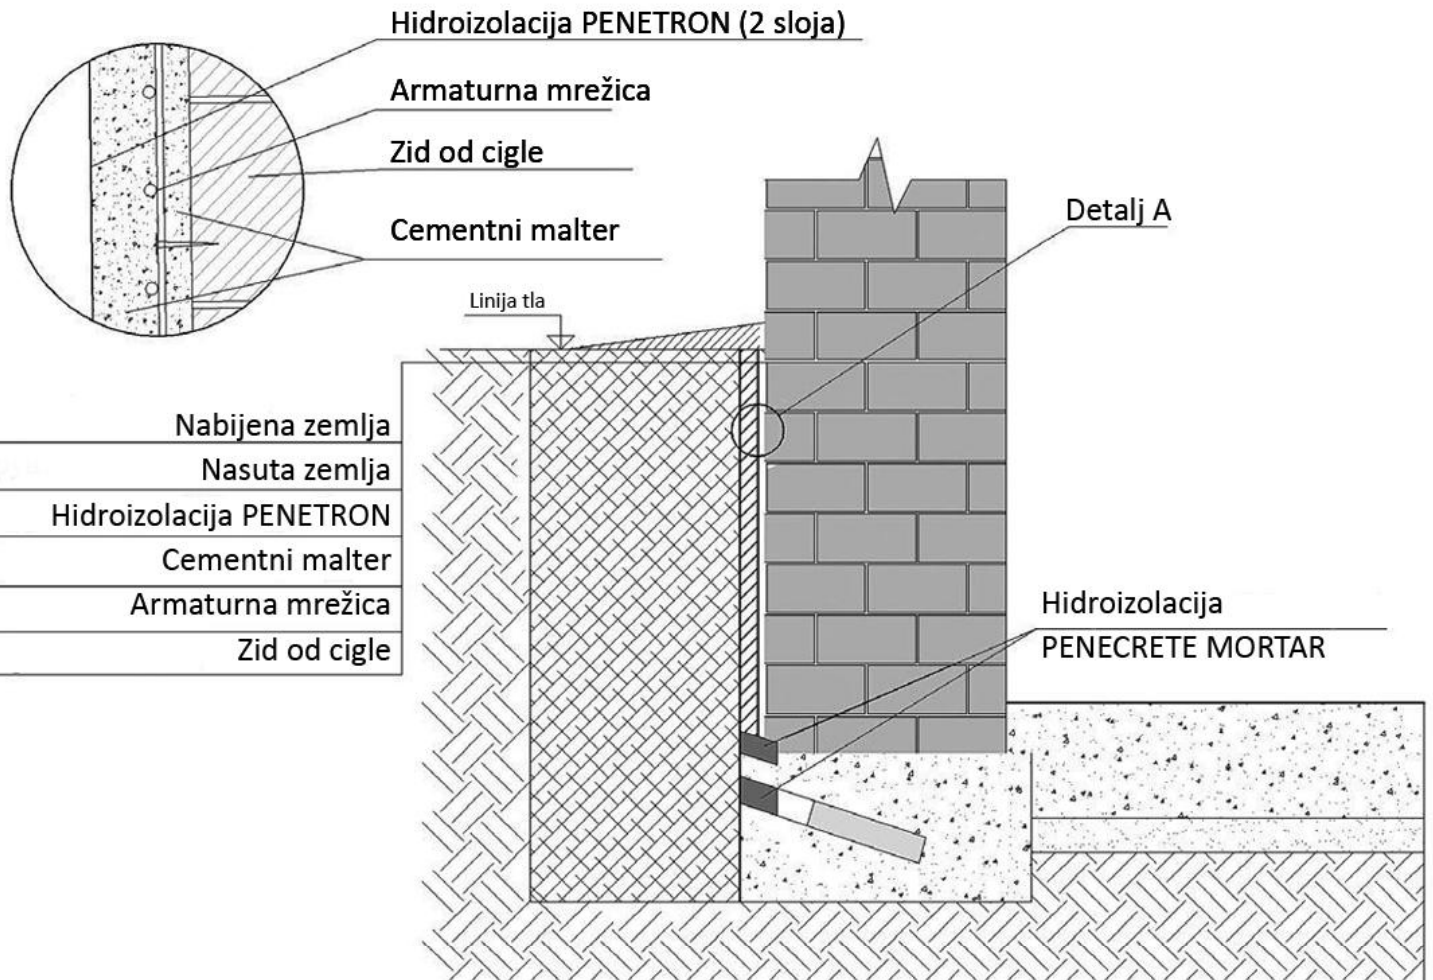

## Zid od cigle - hidroizolacija spolja

Detalj A

Nabijena zemlja

Nasuta zemlja

Hidroizolacija PENETRON

Cementni malter

Armaturna mrežica

Zid od cigle

Hidroizolacija PENETRON (2 sloja)

Monolitna AB ploča

Podloga od posnog betona  
(opciono)

Kompaktirana podloga

Rapored rupa